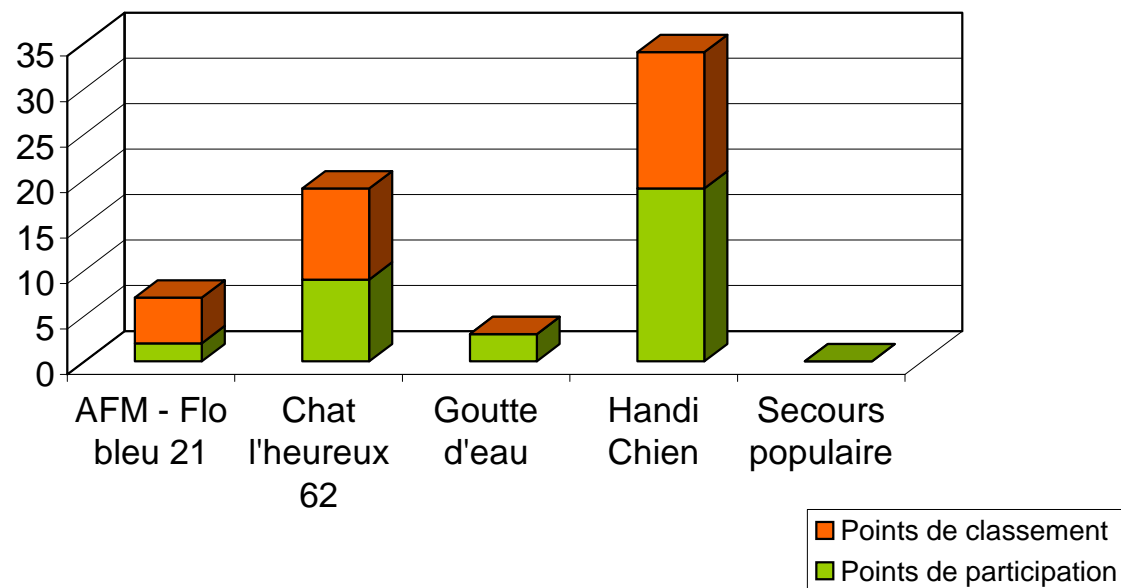

## Points gagnés par les équipes du tournoi des 40 ans - Quizz

Equipe	Points de participation	Points de classement	Total points
AFM - Flo bleu 21	2	5	7
Chat l'heureux 62	9	10	19
Goutte d'eau	3	0	3
Handi Chien	19	15	34
Secours populaire	0	0	0